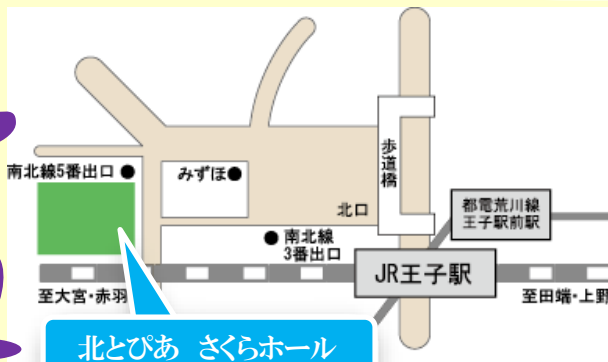

新しい人・常連となった人、演出や振付も新たに「みたび」を公演します。

子どもから大人まで、みんなで力を合わせて創るミュージカル…お楽しみに！

北とぴあ一階チケット売り場にて発売中

◎お申込み・お問い合わせ

王子狐のミュージカルの会 制作事務局

TEL: 080-4075-2884 (橋本)

03-3910-0955 (大門)

FAX: 03-3905-2959